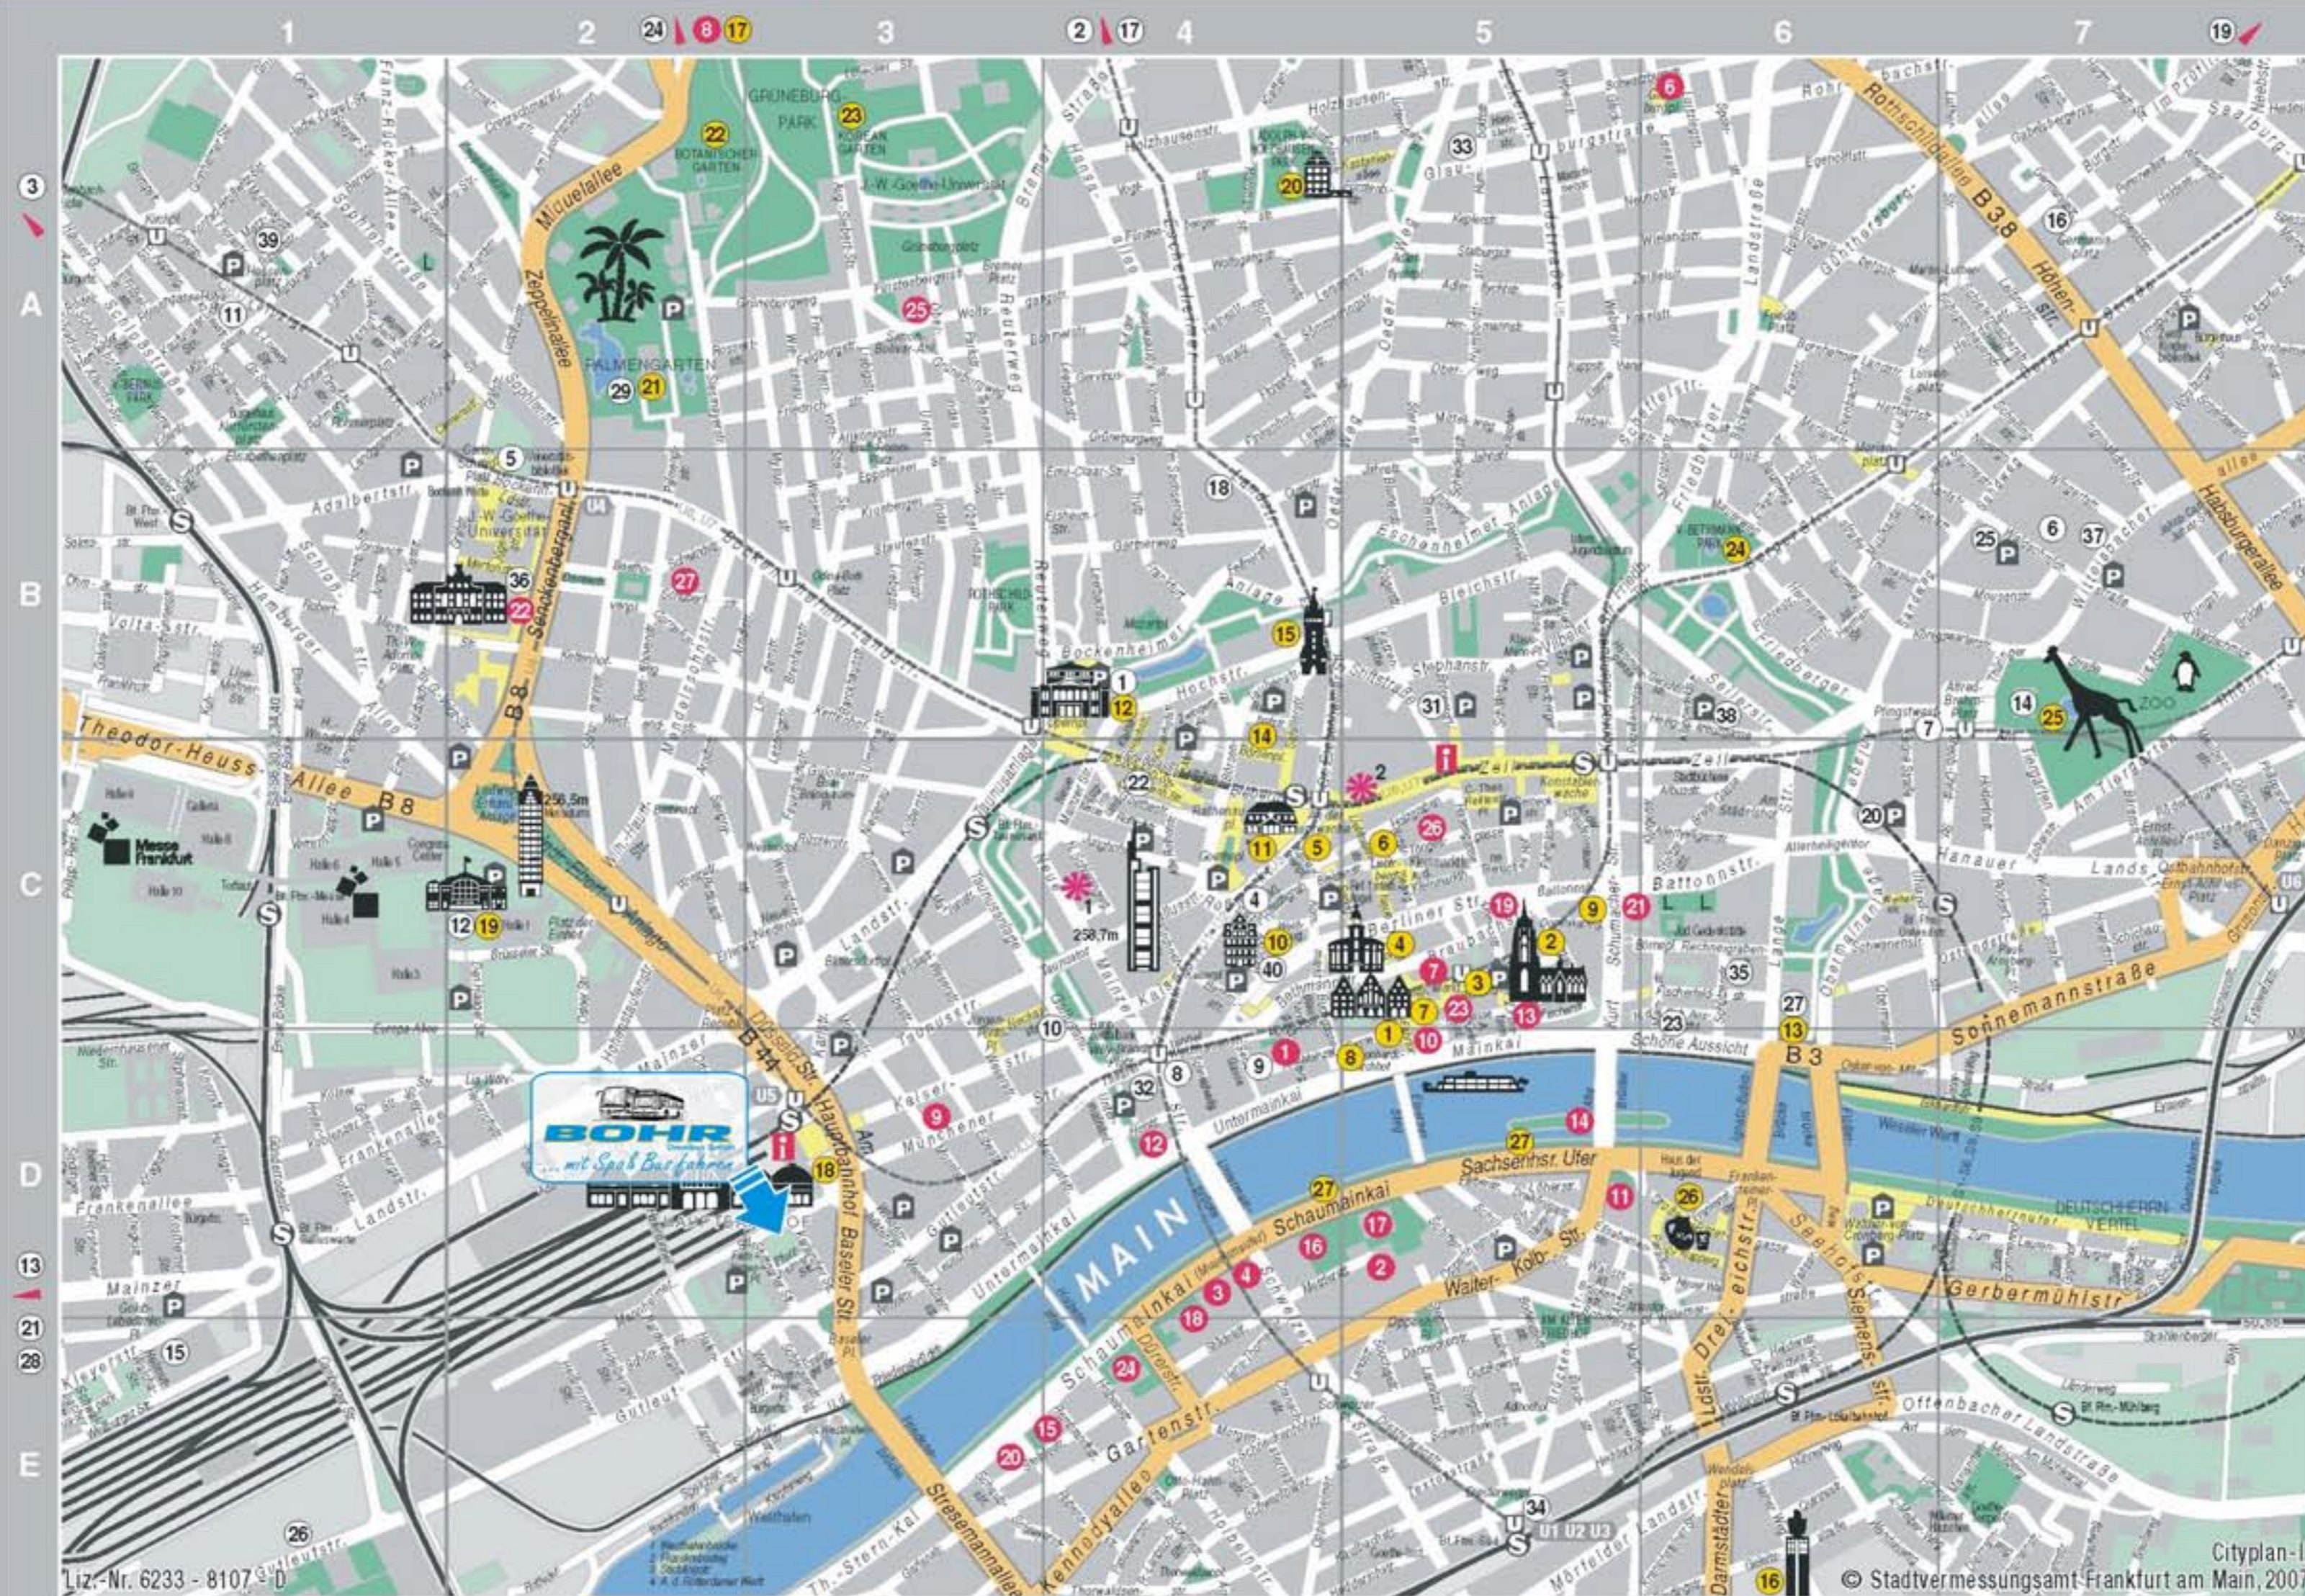

CITYPLAN DER STADT FRANKFURT AM MAIN

- 1 Sehenswürdigkeit
- 1 Museum
- 1 Theater / Konzert
- i Information
- * Aussichtspunkt
- 1 Main Tower
- 2 Zeilgalerie

Theater und Konzerte

- 1 Alte Oper B4
- 2 Batschkapp A4
- 3 Brotfabrik A1
- 4 Cooky's C4
- 5 Bockenheimer Depot B2
- 6 Die KÄS-Kabarett B7
- 7 Die Katakombe, Theater 2 am Zoo / Theater für Kinder B6
- 8 Die Komödie D4
- 9 Die Schmlere D4
- 10 English Theatre C/D4
- 11 Exzess-Halle, Die dramatische Bühne A1
- 12 Festhalle C2
- 13 Freies Schauspiel Ensemble Frankfurt (Kommunikationsfabrik) D1
- 14 Fritz-Remond-Theater B7
- 15 Gallus Theater E1
- 16 Germaniapalast A7
- 17 Hessischer Rundfunk A4
- 18 Hochschule für Musik und Darstellende Kunst B4
- 19 Interkulturelle Bühne A7
- 20 Internationales Theater C6
- 21 Jahrhunderthalle E1
- 22 Jazzkeller C4
- 23 Kellertheater - Junge Bühne Frankfurt C/D6
- 24 Kinder- und Jugendtheater Frankfurt A2
- 25 Künstlerhaus Mousonturm B7
- 26 Landungsbrücken E1
- 27 Literaturhaus Frankfurt C/D6
- 28 Neues Theater Höchst E1
- 29 Papageno Theater im Palmengarten A2
- 30 Romanfabrik C7
- 31 Sinkkasten B5
- 32 Städtische Bühnen (Oper, Schauspiel) D4
- 33 Staburg Theater A5
- 34 Südbahnhof E5
- 35 Theaterhaus, Kinder- und Jugendtheaterzentrum C6
- 36 Theater in der Uni B2
- 37 Theater Willy Praml, Naxos Halle B7
- 38 Tigerpalast B6
- 39 Titania A1
- 40 Volkstheater Frankfurt C4